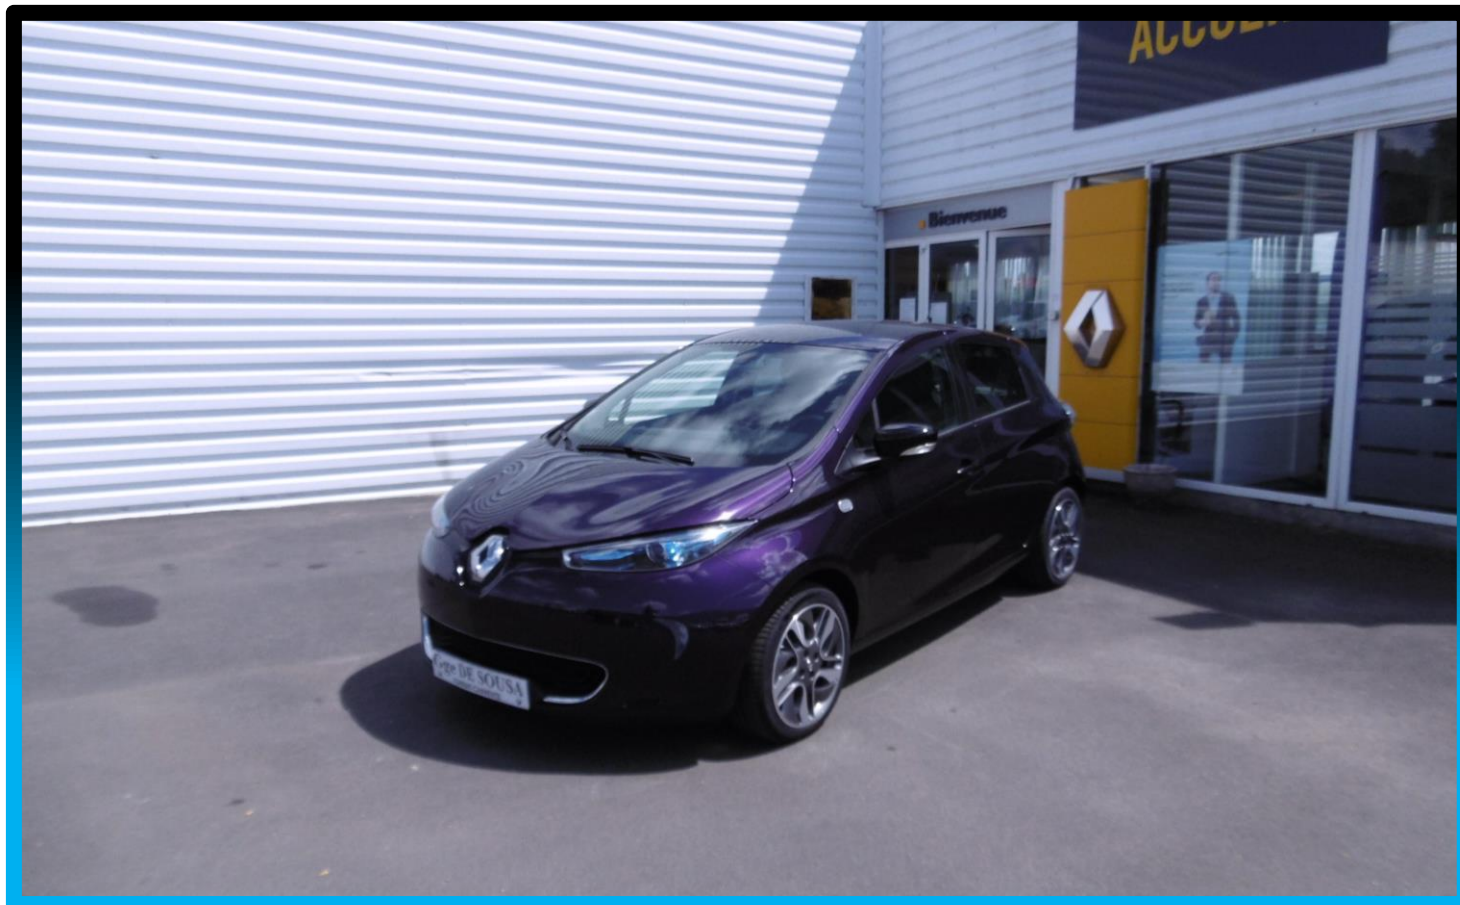

RENAULT ZOE

DESCRIPTIF DU VEHICULE :

Puissance Dynamique : 59cv

Puissance Fiscale : 1cv

Energie : Electrique

Emission CO2 : 0g/km

Nombre de portes : 5

Nombre de places : 5

Autonomie : Nouvelle génération de batterie (300kms)

FORFAITS DE LOCATION :

La journée → 60 € (pour 100kms)

La semaine → 350 € (pour 500kms)

Le mois → 750 € (pour 1500kms)

Forfait ajustable à la demande