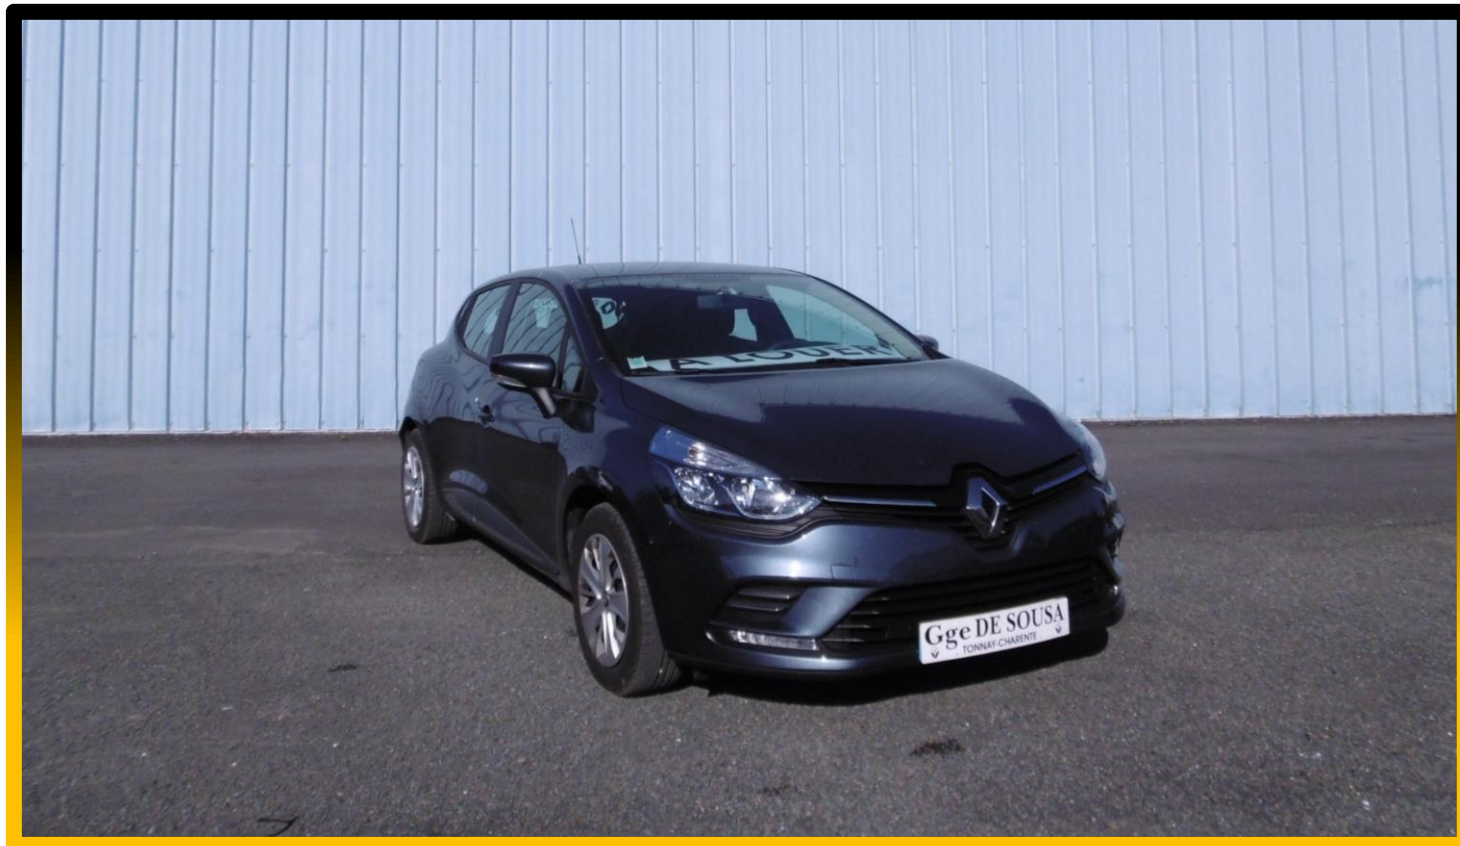

# RENAULT CLIO IV

## DESCRIPTIF DU VEHICULE :

Puissance Dynamique : 90cv

Puissance Fiscale : 4cv

Energie : Diesel ou essence

Emission CO2 : 82g/km

Nombre de portes : 5

Nombre de places : 5

Volume du coffre : 300 L